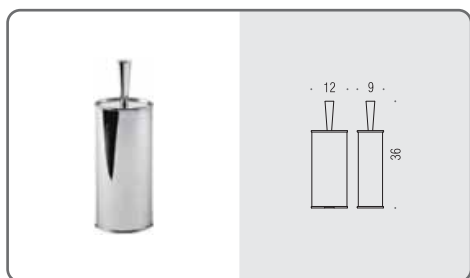

**B1816** ○○  
**Mensola**  
 Shelf

**B1809 - B1810 - B1811** ○  
**Porta salvietta**  
 Towel holder

**B1831** ○  
**Porta salvietta ad anello**  
 Ring towel holder

**B1813** ○  
**Porta salvietta doppio a snodo**  
 Double bar towel holder