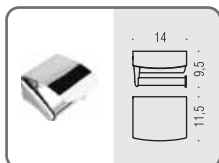

**CD77**   
**Appenditutto**  
Hook

**B2831**   
**Porta salvietta ad anello**  
Ring towel holder

**B28PZ**   
**Reggimensola regolabile 6-8 mm**  
Adjustable shelf holder(6-8 mm)

**B2808**   
**Porta rotolo**  
Paper holder