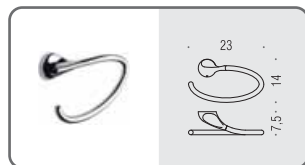

**B1200**    
**Ghiera**  
Ring

**B12PZ DX - B12PZ SX**   
**Reggimensola**  
Shelf holder

**RA17**   
**Appenditutto**  
Hook

**B1208**   
**Porta rotolo**  
Paper holder

**B1231**   
**Porta salvietta ad anello**  
Ring towel holder

**B0506**   
**Porta scopino d'appoggio**  
Standing brush holder

**B1207**    
**Porta scopino**  
Hanging brush holder

**B1211**   
**Porta salvietta fisso**  
Towel holder

La serie Melò è fornita completa di viti, tasselli e brugole di montaggio.  
 Esiste altresì la possibilità di fissaggio a muro con la colla specifica bi-componente da richiedere come optional  
 (Art. B12SL - max. 30 prodotti)  
 Our Melò collection is delivered complete with screws, plugs and Allen key.  
 Wall fixing with adhesive is available. Please ask for the correct two component adhesive (item B12SL - max. 30 items)