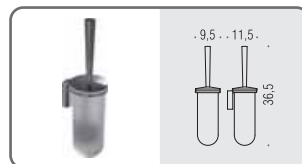

B0107 ☐ ☐
Porta scopino
Hanging brush holder