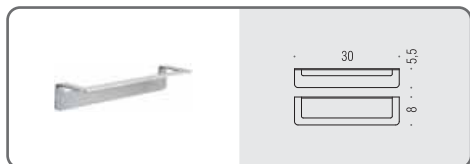

B7009 ●
Porta salvietta
Towel holder