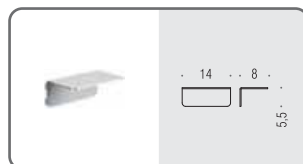

**B7041** ●●  
**Porta bicchiere d'appoggio**  
Standing glass holder

**B9329** ●●  
**Spandisapone (L 0,22) d'appoggio**  
Standing soap dispenser

**GM17** ●  
**Appenditutto**  
Hook

**B7031** ●  
**Porta salvietta ad anello**  
Ring towel holder