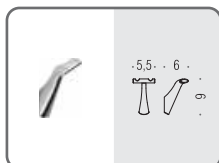

CD67 ☐
Appenditutto
Hook