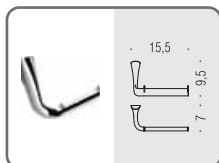

B2808 ☐
Porta rotolo
Paper holder