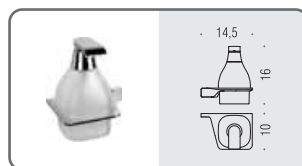

**B2502DX - B2502SX**   
**Porta bicchiere**  
Glass holder

**B9330DX - B9330SX**   
**Spandisapone (L 0,50)**  
Soap dispenser

**B2540**   
**Porta sapone d'appoggio**  
Standing soap dish holder

**B2541**   
**Porta bicchiere d'appoggio**  
Standing glass holder