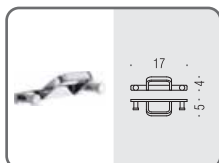

W4227 ☒ ☐
Appenditutto
Hook