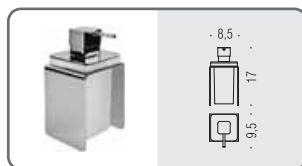

**B2902**    
**Porta bicchiere**  
Glass holder

**B9333**    
**Spandisapone (L 0,22)**  
Soap dispenser

**B2940**    
**Porta sapone d'appoggio**  
Standing soap dish holder

**B2941**    
**Porta bicchiere d'appoggio**  
Standing glass holder