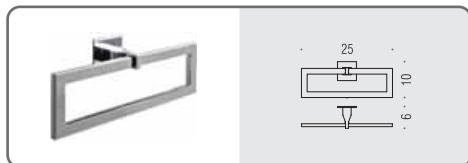

B2931 ○

Porta salvietta ad anello

Ring towel holder