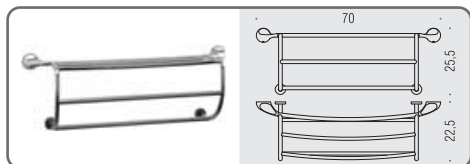

B1287 ●
Rack porta salvietta
Rack towel holder