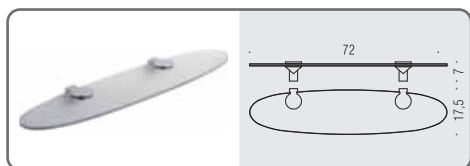

B0130 ●●
Mensola
Shelf