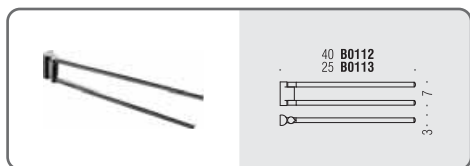

**B0506**   
**Porta scopino d'appoggio**  
Standing brush holder

**B0107**    
**Porta scopino**  
Hanging brush holder

**B0130** ●●  
**Mensola**  
 Shelf

**B0125** ●  
**Specchio ingranditore a muro (3x)**  
 Wall magnifying mirror (3 times)