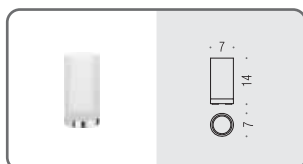

**B5201**    
**Porta sapone**  
Soap dish holder

**B5202**    
**Porta bicchiere**  
Glass holder

**B9323**    
**Spandisapone (L 0,25)**  
Soap dispenser

**B5240**      
**Porta sapone d'appoggio**  
Standing soap dish holder