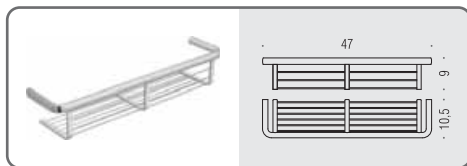

B6233 ●● ○○
Porta oggetti da doccia e vasca
Basket for shower and bath