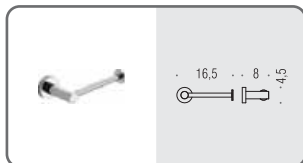

W4908 ☐
Porta rotolo
Paper holder