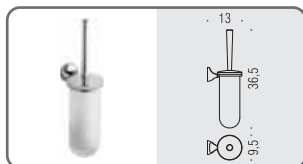

**B1200**    
**Ghiera**  
Ring

**B12PZ DX - B12PZ SX**   
**Reggimensola**  
Shelf holder

**RA17**   
**Appenditutto**  
Hook

**B1208**   
**Porta rotolo**  
Paper holder

**B1231**   
**Porta salvietta ad anello**  
Ring towel holder

**B0506**   
**Porta scopino d'appoggio**  
Standing brush holder

**B1207**    
**Porta scopino**  
Hanging brush holder

**B1211**   
**Porta salvietta fisso**  
Towel holder

La serie Melò è fornita completa di viti, tasselli e brugole di montaggio.  
 Esiste altresì la possibilità di fissaggio a muro con la colla specifica bi-componente da richiedere come optional  
 (Art. B12SL - max. 30 prodotti)  
 Our Melò collection is delivered complete with screws, plugs and Allen key.  
 Wall fixing with adhesive is available. Please ask for the correct two component adhesive (item B12SL - max. 30 items)