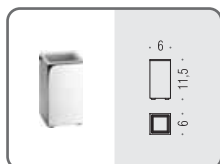

**B1641** ●●●●●  
**Porta bicchiere d'appoggio**  
Standing glass holder

**B9317** ●●●●●  
**Spandisapone (L 0,31) d'appoggio**  
Standing soap dispenser

**LC37** ●●  
**Appenditutto**  
Hook

**B1642** ●  
**Porta sapone d'appoggio in ottone cromato**  
Chrome plated brass standing soap dish holder