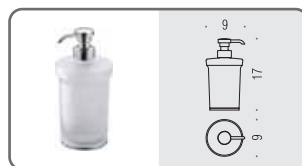

**B2402DX - B2402SX**    
**Porta bicchiere**  
Glass holder

**B9310DX - B9310SX**    
**Spandisapone (L 0,32)**  
Soap dispenser

**B2440**   
**Porta sapone d'appoggio**  
Standing soap dish holder

**B2441**    
**Porta bicchiere d'appoggio**  
Standing glass holder