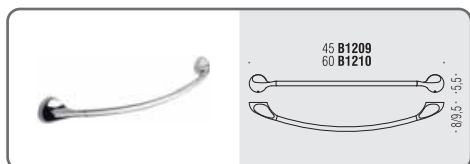

B1209 - B1210 ●
Porta salvietta
Towel holder