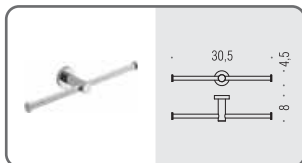

W4990 ☐
Porta rotolo doppio
Double Paper holder