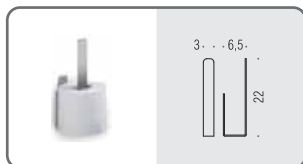

B7090 ●
Porta rotolo
Paper holder