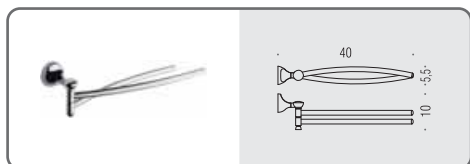

B1212 ●
Porta salvietta doppio a snodo
Double bar towel holder