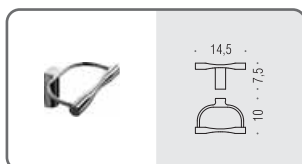

B0108 ☐
Porta rotolo
Paper holder