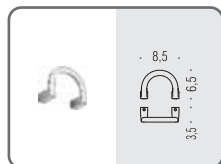

LC47 ☐ ☐
Appenditutto
Hook