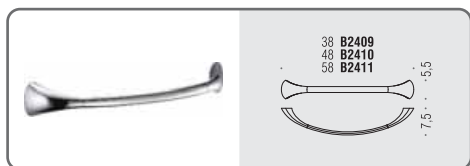

**B2431**   
**Porta salvietta ad anello**  
Ring towel holder

**B2412**   
**Porta salvietta fisso**  
Towel holder

**B24PZ DX - B24PZ SX**    
**Reggimensola**  
Shelf holder

**B2416** ○○  
**Mensola**  
 Shelf