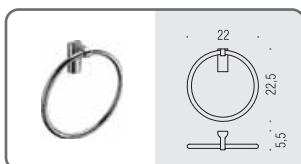

B0111 ☐
Porta salvietta ad anello
Ring towel holder