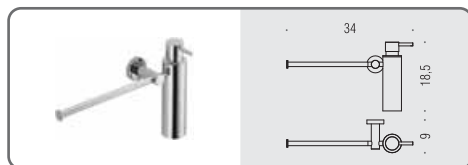

OPTIONAL - Esiste altresì la possibilità di utilizzare per ogni punto di fissaggio un kit con biadesivo (Art. B523M). Il biadesivo è premontato sul pezzo e, per la preparazione della superficie del muro, all'interno della confezione sono presenti un kit di pulizia ed uno stick con il primer/attivatore.

Attenzione: si sconsiglia l'applicazione dei pezzi su superfici particolarmente ruvide o poco compatte, così come su intonaci o muri grezzi.

Our Plus collection is delivered complete with screws, plugs and Allen key.

OPTIONAL - Wall fixing with adhesive is available. Please ask for the correct component for each fixing point (Art. B523M). Adhesive strips are already preassembled on the piece and, for the preparation of the wall surface, inside the box there is a cleaning kit and a stick with the Activator/primer.

Attention: we do not recommend the application of the pieces on surfaces particularly rough, as well as on painted walls.

W4975
Spandisapone (L 0,15) e porta salvietta per bidet
Soap dispenser and towel holder for bidet