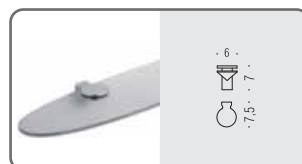

**B01PZ**   
**Reggimensola regolabile 6-12 mm**  
Adjustable shelf holder (6-12 mm)

**CB17-TRIO**   
**Appenditutto**  
Hook

**CB37-CLUB**   
**Appenditutto**  
Hook

**B0106**    
**Porta scopino d'appoggio**  
Standing brush holder