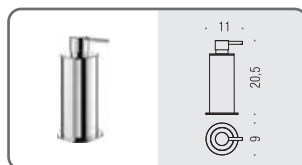

**W4941**   
Porta bicchiere d'appoggio  
Standing glass holder

**W4980**   
Spandisapone (L 0,15) d'appoggio  
Standing soap dispenser

**W4917**   
Appenditutto  
Hook

**W4908 DX - W4908 SX**   
Porta rotolo  
Paper holder