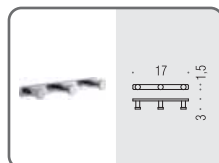

W4257 ☒ ☐
Appenditutto
Hook