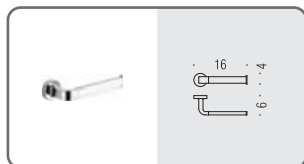

B5208 ☐
Porta rotolo
Paper holder