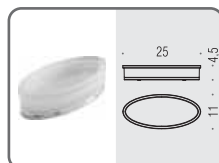

B2843 ☒
Porta oggetti da bagno
Bathroom basket