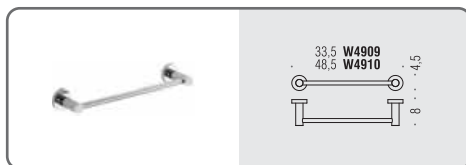

W4909 - W4910
Porta salvietta
Towel holder