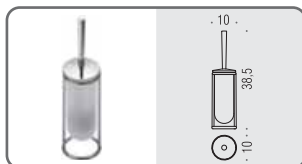

**B01PZ**   
**Reggimensola regolabile 6-12 mm**  
Adjustable shelf holder (6-12 mm)

**CB17-TRIO**   
**Appenditutto**  
Hook

**CB37-CLUB**   
**Appenditutto**  
Hook

**B0106**    
**Porta scopino d'appoggio**  
Standing brush holder