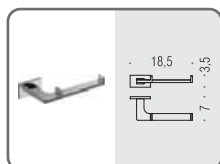

B1608 ●●
Porta rotolo
Paper holder