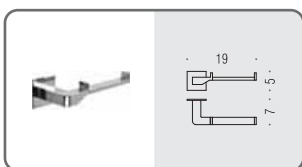

B2908 ☐
Porta rotolo
Paper holder