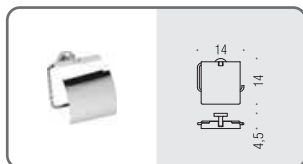

B5291 ☐
Porta rotolo coperto
Paper holder with cover