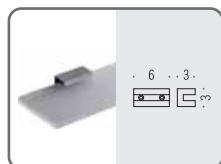

B16PZ ●●●
Reggimensola
Shelf holder