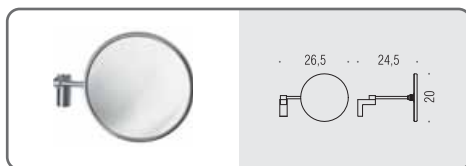

**B0506**   
**Porta scopino d'appoggio**  
Standing brush holder

**B0107**    
**Porta scopino**  
Hanging brush holder

**B0130** ●●  
**Mensola**  
 Shelf

**B0125** ●  
**Specchio ingranditore a muro (3x)**  
 Wall magnifying mirror (3 times)