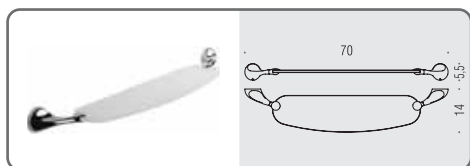

**B0506**   
**Porta scopino d'appoggio**  
Standing brush holder

**B1207**    
**Porta scopino**  
Hanging brush holder

**B1211**   
**Porta salvietta fisso**  
Towel holder

La serie Melò è fornita completa di viti, tasselli e brugole di montaggio.  
 Esiste altresì la possibilità di fissaggio a muro con la colla specifica bi-componente da richiedere come optional  
 (Art. B12SL - max. 30 prodotti)  
 Our Melò collection is delivered complete with screws, plugs and Allen key.  
 Wall fixing with adhesive is available. Please ask for the correct two component adhesive (item B12SL - max. 30 items)