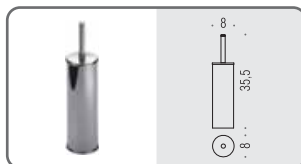

**B01PZ**   
**Reggimensola regolabile 6-12 mm**  
Adjustable shelf holder (6-12 mm)

**CB17-TRIO**   
**Appenditutto**  
Hook

**CB37-CLUB**   
**Appenditutto**  
Hook

**B0106**    
**Porta scopino d'appoggio**  
Standing brush holder