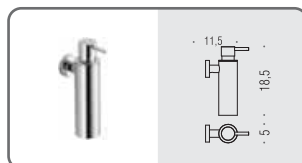

W4981 ☐
Spandisapone (L 0,15)
Soap dispenser