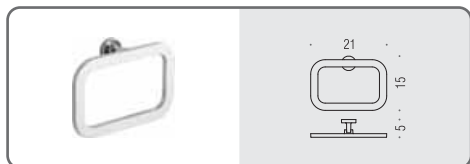

La serie Nordic è fornita completa di viti, tasselli e brugole di montaggio.

OPTIONAL - Esiste altresì la possibilità di utilizzare per ogni punto di fissaggio un kit con biadesivo (Art. B523M). Il biadesivo è premontato sul pezzo e, per la preparazione della superficie del muro, all'interno della confezione sono presenti un kit di pulizia ed uno stick con il primer/attivatore.

Attenzione: si sconsiglia l'applicazione dei pezzi su superfici particolarmente ruvide o poco compatte, così come su intonaci o muri grezzi.

Attention: we do not recommend the application of the pieces on surfaces particularly rough, as well as on painted walls.

B5231
Porta salvietta ad anello
Ring towel holder