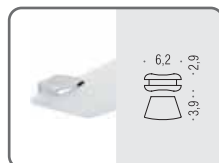

B28PZ ☐
Reggimensola regolabile 6-8 mm
Adjustable shelf holder(6-8 mm)