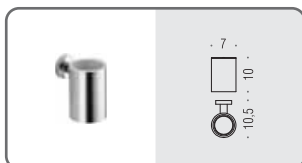

W4902 ☐
Porta bicchiere inamovibile
Irremovable glass holder