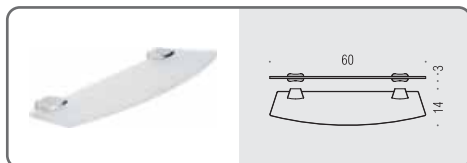

B2816 ☒
Mensola
Shelf