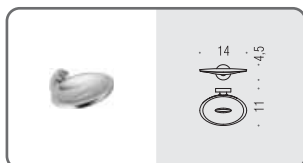

# PLUS

Design: Piet Billekens

Materiale: Ottone / Cromall®  
Material: Brass / Cromall®

- Finitura: Cromo  
Finish: Chrome
- Complemento: Vetro trasparente  
Complement: Clear glass

**B523M**   
Ghiera con bi-adesivo  
Ring with adhesive