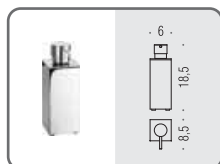

B9320 ●
Spandisapone (L 0,15) d'appoggio in ottone cromato
Chrome plated brass standing soap dispenser