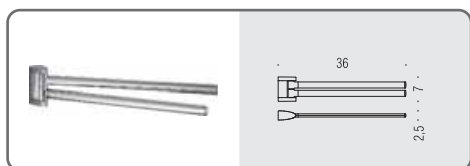

B2413 ○
Porta salvietta doppio a snodo
Double bar towel holder