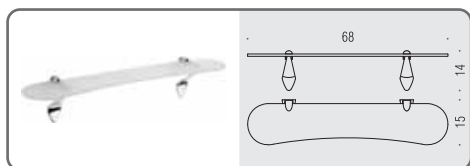

**B9304** ○○  
**Spandisapone (L 0,35) d'appoggio**  
Standing soap dispenser

**MH17** ○  
**Appenditutto**  
Hook

**B1808** ○  
**Porta rotolo**  
Paper holder

**B18PZ** ○  
**Reggimensola regolabile 4-10 mm**  
Adjustable shelf holder(4-10 mm)