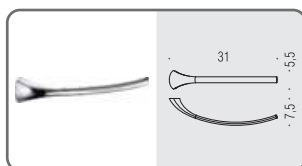

B2412 ☐
Porta salvietta fisso
Towel holder