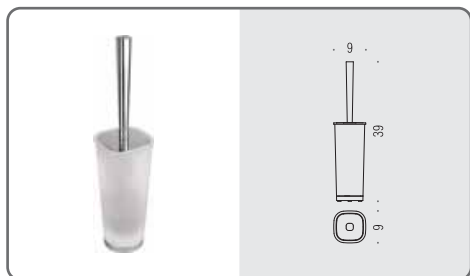

**B2509 - B2510 - B2511** ○

**Porta salvietta**

Towel holder

**B2512** ○

**Porta salvietta doppio a snodo**

Double bar towel holder

**B2506** ○○

**Porta scopino d'appoggio**