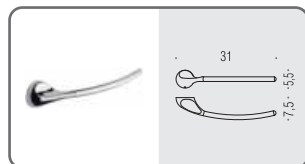

**B1200**    
**Ghiera**  
Ring

**B12PZ DX - B12PZ SX**   
**Reggimensola**  
Shelf holder

**RA17**   
**Appenditutto**  
Hook

**B1208**   
**Porta rotolo**  
Paper holder

**B1231**   
**Porta salvietta ad anello**  
Ring towel holder

**B0506**   
**Porta scopino d'appoggio**  
Standing brush holder

**B1207**    
**Porta scopino**  
Hanging brush holder

**B1211**   
**Porta salvietta fisso**  
Towel holder

La serie Melò è fornita completa di viti, tasselli e brugole di montaggio.  
 Esiste altresì la possibilità di fissaggio a muro con la colla specifica bi-componente da richiedere come optional  
 (Art. B12SL - max. 30 prodotti)  
 Our Melò collection is delivered complete with screws, plugs and Allen key.  
 Wall fixing with adhesive is available. Please ask for the correct two component adhesive (item B12SL - max. 30 items)