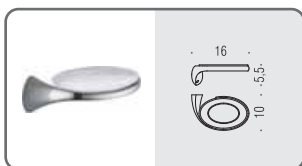

LINK

Design: Angeletti Ruzza Design

Materiale: Ottone / Cromall®
Material: Brass / Cromall®

- ☐ Finitura: Cromo
  Finish: Chrome
- ☐ Complemento: Vetro acidato naturale
  Complement: Natural acid glass

B2401DX - B2401SX ☐ ☐
Porta sapone
Soap dish holder