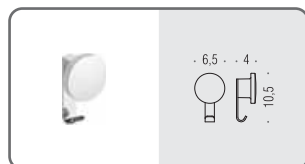

EB27 ☐
Appenditutto
Hook