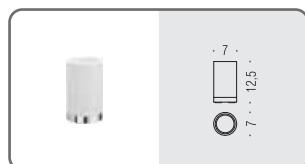

B5241 ☐ ☐ ☒
Porta bicchiere d'appoggio
Standing glass holder