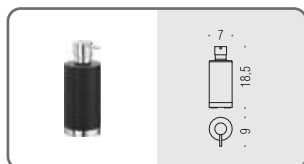

B9324 ☐ ☐ ☐ ☒
Spandisapone (L 0,25) d'appoggio
Standing soap dispenser