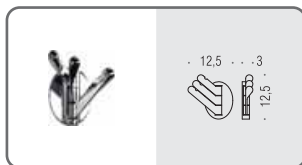

**B01PZ**   
**Reggimensola regolabile 6-12 mm**  
Adjustable shelf holder (6-12 mm)

**CB17-TRIO**   
**Appenditutto**  
Hook

**CB37-CLUB**   
**Appenditutto**  
Hook

**B0106**    
**Porta scopino d'appoggio**  
Standing brush holder