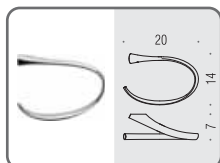

B2831 ☐
Porta salvietta ad anello
Ring towel holder