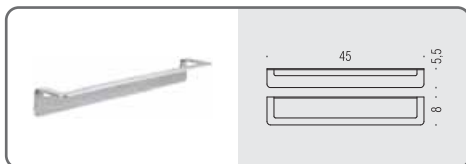

B7010 ●
Porta salvietta
Towel holder