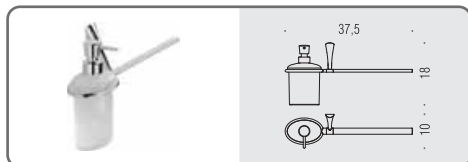

B2874 DX-SX ○○
Spandisapone (L 0,23) e porta salvietta per bidet
Soap dispenser and towel holder for bidet