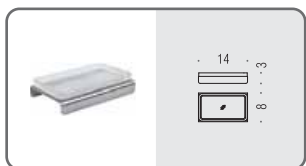

**B2902**    
**Porta bicchiere**  
Glass holder

**B9333**    
**Spandisapone (L 0,22)**  
Soap dispenser

**B2940**    
**Porta sapone d'appoggio**  
Standing soap dish holder

**B2941**    
**Porta bicchiere d'appoggio**  
Standing glass holder