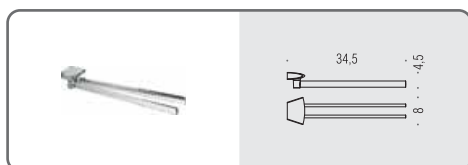

B2813 ○
Porta salvietta doppio a snodo
Double bar towel holder