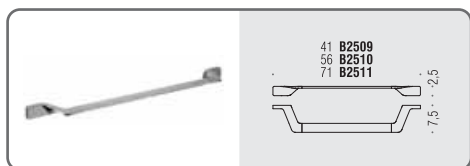

**B9331**   
**Spandisapone (L 0,50) d'appoggio**  
Standing soap dispenser

**AR37**   
**Appenditutto**  
Hook

**B2508**   
**Porta rotolo**  
Paper holder

**B2531**   
**Porta salvietta ad anello**  
Ring towel holder