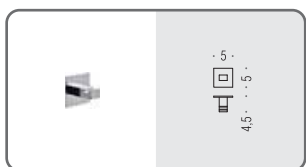

LC67 ☐
Appenditutto
Hook