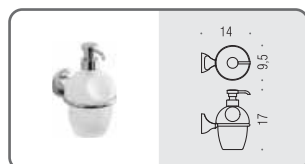

**B1201**    
**Porta sapone**  
Soap dish holder

**B1202**    
**Porta bicchiere**  
Glass holder

**B9306**    
**Spandisapone (L 0,38)**  
Soap dispenser

**B9305**    
**Spandisapone (L 0,38) d'appoggio**  
Standing soap dispenser