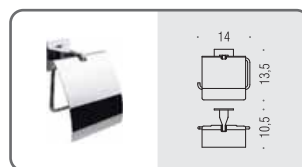

B2991 ☐
Porta rotolo coperto
Paper holder with dispenser

Direzione destra o sinistra modificabile dal cliente
End user may modify left or right direction