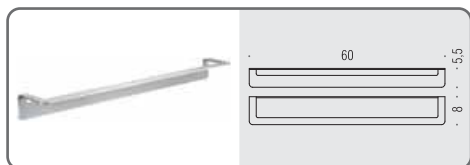

B7011 ●
Porta salvietta
Towel holder