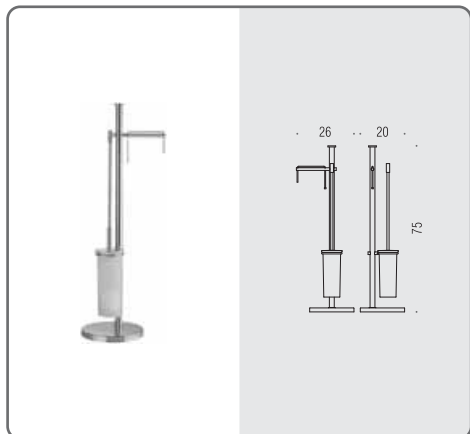

La serie Plus è fornita completa di viti, tasselli e brugole di montaggio.

OPTIONAL - Esiste altresì la possibilità di utilizzare per ogni punto di fissaggio un kit con biadesivo (Art. B523M). Il biadesivo è premontato sul pezzo e, per la preparazione della superficie del muro, all'interno della confezione sono presenti un kit di pulizia ed uno stick con il primer/attivatore.

Attenzione: si sconsiglia l'applicazione dei pezzi su superfici particolarmente ruvide o poco compatte, così come su intonaci o muri grezzi.

Our Plus collection is delivered complete with screws, plugs and Allen key.

OPTIONAL - Wall fixing with adhesive is available. Please ask for the correct component for each fixing point (Art. B523M). Adhesive strips are already preassembled on the piece and, for the preparation of the wall surface, inside the box there is a cleaning kit and a stick with the Activator/primer.

Attention: we do not recommend the application of the pieces on surfaces particularly rough, as well as on painted walls.

W4935 ○

Piantana con porta rotolo e porta scopino

Standing column equipped with paper holder and brush holder