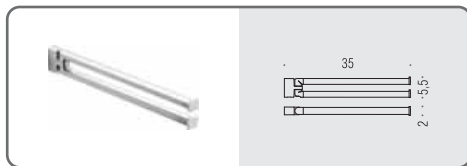

B6212 ●● ○○
Porta salvietta doppio a snodo
Double bar towel holder