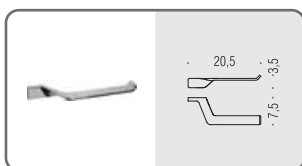

B2508 ☐
Porta rotolo
Paper holder