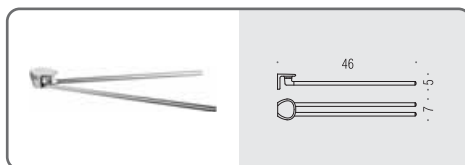

B1813 ○
Porta salvietta doppio a snodo
Double bar towel holder