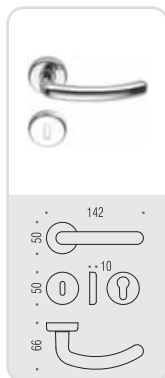

star

Design: Colombo Design

Materiale: Ottone
Material: Brass

OL
Oroplus

CM
Cromat
Matt chrome

CD 01 R-RY