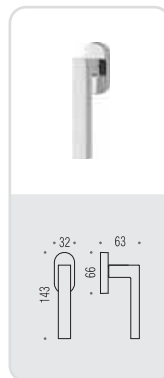

elle

Design: Bartoli Design

Materiale: Cromal®/Ottone
Material: Cromal®, Brass

CR
Cromo
Chrome

GL
Grafite
Graphite

CM
Cromat
Matt chrome

GM
Grafite Mat
Matt graphite

VERSIONE STANDARD
STANDARD VERSION

BD 11 R-RY

CD 49 BZG G 6/8

BD 12 IM

BD 12 DK/SM

VARIANTI DISPONIBILI
ALSO AVAILABLE

BD 11 RF-RYF

FF 19 BZG 6/8

BD 12 DKF/SM