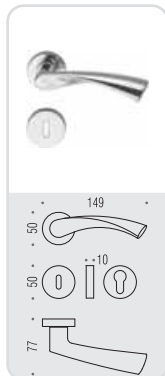

flessa

Design: Carlo Bartoli

Materiale: Ottone
Material: Brass

HPS
Zirconium gold HPS

OL
Oroplus

CM
Cromat
Matt chrome

NI
Nikelmat
Matt nickel

CB 51 R-RY

HPS OL CM NI