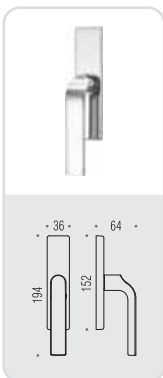

meta

Design: Konstantin Grcic

Materiale: Ottone
Material: Brass

CR
Cromo
Chrome

CM
Cromat
Matt chrome

KG 11 R-RY

CD 49 BZG G 6/8

KG 12 IM

KG 12 DK/SM