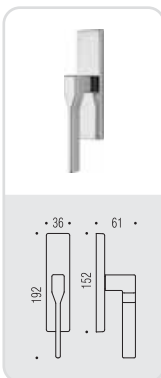

dea

Design: Pio e Tito Toso lab

Materiale: Ottone
Material: Brass

six millimeters
concept

CR
Cromo
Chrome

CM
Cromat
Matt chrome

FF 21 R-RY

FF 29 BZG 6/8

FF 22 IM

FF 22 DK/SM