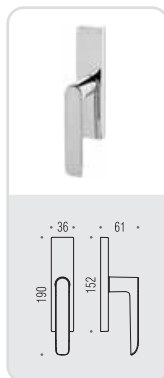

lund

Design: Claesson Koivisto Rune

Materiale: Ottone
Material: Brass

six millimeters
concept

CR
Cromo
Chrome

CM
Cromat
Matt chrome

GL
Grafito
Graphite

GM
Grafito Mat
Matt graphite

SE 11 R-RY

SE 19 BZG 6/8

SE 12 IM

SE 12 DK/SM