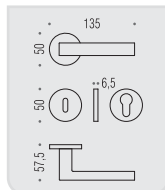

VARIANTI DISPONIBILI
ALSO AVAILABLE

BD 11 RF-RYF