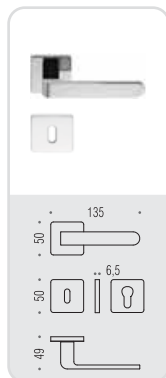

fedra

Design: Andrea Castrignano

Materiale: Ottone
Material: Brass

six millimeters
concept

OL
Oroplus

CR
Cromo
Chrome

CM
Cromat
Matt chrome

VL
Vintage

vintage

VM
Vintage Mat

vintage

AC 11 R-RY