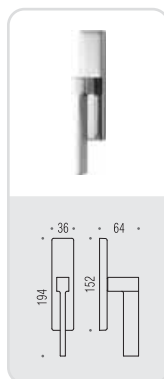

zelda

Design: Jean Marie Massaud

Materiale: Ottone
Material: Brass

CR
Cromo
Chrome

CM
Cromat
Matt chrome

VERSIONE STANDARD
STANDARD VERSION

MM 11 R-RY

MM 29 BZG 6/8

MM 12 IM

MM 12 DK/SM

VARIANTI DISPONIBILI
ALSO AVAILABLE

MM 11 R-RYF

FF 29 BZG 6/8

MM 12 DKF/SM

**six millimeters
concept**