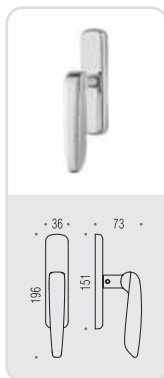

daytona

Design: *piiniferina*

Materiale: Ottone
Material: Brass

OL
Oroplus

CM
Cromat
Matt chrome

PF 11 R-RY

CD 69 BZG G 6/8

PF 12 IM

PF 12 DK/SM