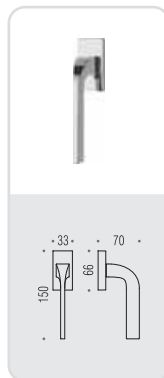

isy

Design: Luta Bettonica e Giancarlo Leone

Materiale: Ottone

Material: Brass

CR
Cromo
Chrome

CM
Cromat
Matt chrome

VERSIONE STANDARD
STANDARD VERSION

BL 11 R-RY

MM 29 BZG 6/8

BL 12 IM

BL 12 DK/SM

VARIANTI DISPONIBILI
ALSO AVAILABLE

BL 11 RF-RYF

FF 29 BZG 6/8

BL 12 DKF/SM

**six millimeters
concept**