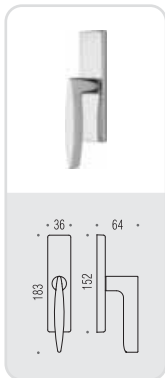

gaia

Design: Giulio Ripamonti

Materiale: Ottone
Material: Brass

OL
Oroplus

CR
Cromo
Chrome

CM
Cromat
Matt chrome

GR 11 R-RY

CD 49 BZG G 6/8

GR 12 IM

GR 12 DK/SM