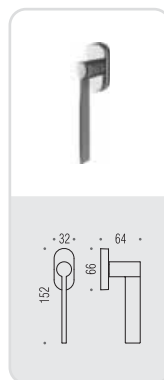

tool

Design: Michele De Lucchi

Materiale: Ottone

Material: Brass

CR
Cromo
Chrome

CM
Cromat
Matt chrome

VERSIONE STANDARD
STANDARD VERSION

MD 11 R-RY

CD 49 BZG G 6/8

MD 12 IM

MD 12 DK/SM

VARIANTI DISPONIBILI
ALSO AVAILABLE

MD 11 RF-RYF

FF 19 BZG 6/8

MD 12 DKF/SM