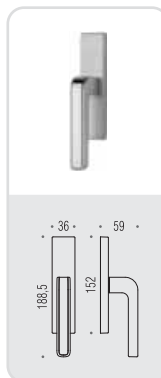

tecno

Design: **mimo**DESIGN

Materiale: Cromal®
Material: Cromal®

six millimeters
concept

CM/CMQ
Cromat/Carbonium
Matt chrome/Carbonium

CM/CR
Cromat/Cromo
Matt chrome/Chrome

MO 11 R-RY

BT 19 BZG 6/8

MO 12 IM

MO 12 DK/SM