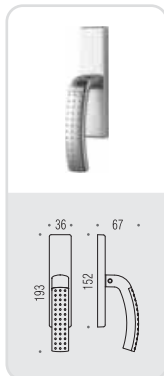

milla

Design: Luca Colombo

Materiale: Cromall®
Material: Cromall®

OL/OM
Oroplus/Cromat
Oroplus/Matt gold

CR/CM
Cromo/Cromat
Chrome/Matt chrome

LC 41 R-RY

CD 49 BZG G 6/8

LC 42 IM

LC 42 DK/SM