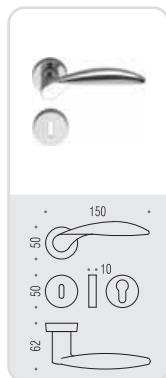

wing

Design: Ottavio Di Blasi

Materiale: Ottone
Material: Brass

OL
Cromplus

CM
Cromat
Matt chrome

DB 31 R-RY