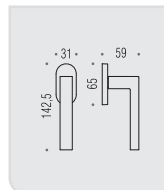

BD 12 DKF/SM