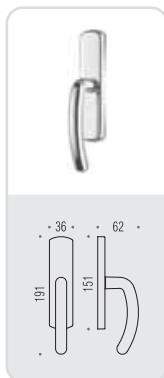

star

Design: Colombo Design

Materiale: Ottone
Material: Brass

OL
Oroplus

CM
Cromat
Matt chrome

CD 01 R-RY

CD 69 BZG G 6/8

CD 02 IM

CD 02 DK/SM