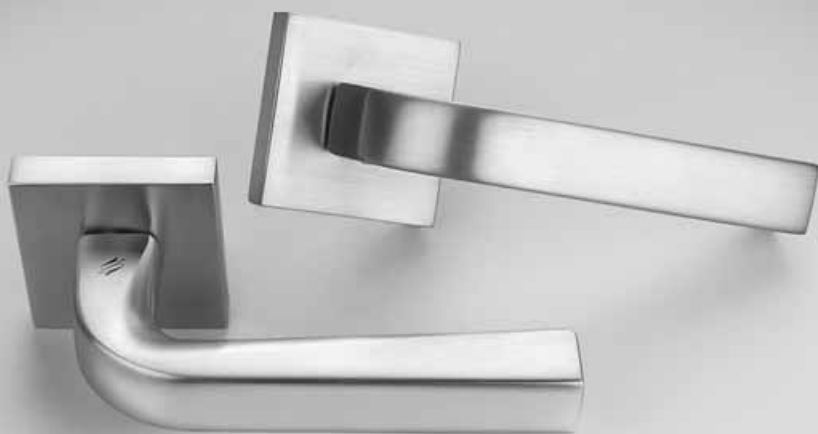

# prius

Design: Marco Acerbis

Materiale: Ottone  
Material: Brass

**Selezione d'onore  
Compasso d'Oro  
ADI 2008**

**CR**  
Cromo  
Chrome

**CM**  
Cromat  
Matt chrome