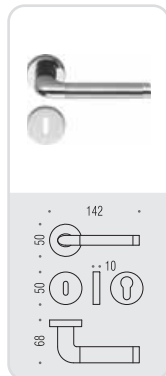

taipan

Design: Luca Colombo

Materiale: Cromall®
Material: Cromall®

OL/OM
Oroplus/Cromat
Oroplus/Matt gold

CR/CM
Cromo/Cromat
Chrome/Matt chrome

LC 11 R-RY