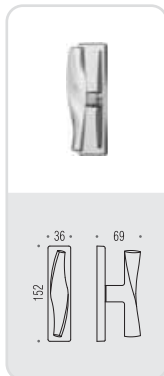

CB 52 M

HPS OL CM NI