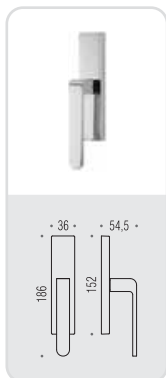

fedra

Design: Andrea Castrignano

Materiale: Ottone
Material: Brass

six millimeters
concept

OL
Oroplus

CR
Cromo
Chrome

CM
Cromat
Matt chrome

VL
Vintage

vintage

VM
Vintage Mat

vintage

AC 11 R-RY

BT 19 BZG 6/8

AC 12 IM

AC 12 DK/SM