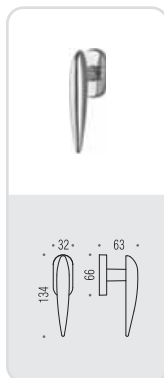

wing

Design: Ottavio Di Blasi

Materiale: Ottone
Material: Brass

OL
Cromplus

CM
Cromat
Matt chrome

DB 31 R-RY

CD 49 BZG G 6/8

DB 32 IM

DB 32 DK/SM