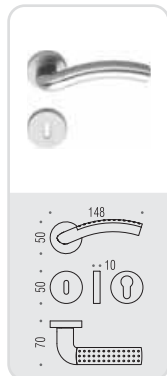

milla

Design: Luca Colombo

Materiale: Cromall®
Material: Cromall®

OL/OM
Oroplus/Cromat
Oroplus/Matt gold

CR/CM
Cromo/Cromat
Chrome/Matt chrome

LC 41 R-RY