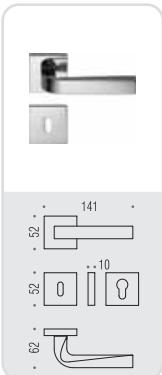

prius

Design: Marco Acerbis

Materiale: Ottone
Material: Brass

**Selezione d'onore
Compasso d'Oro
ADI 2008**

CR
Cromo
Chrome

CM
Cromat
Matt chrome

MA 11 R-RY