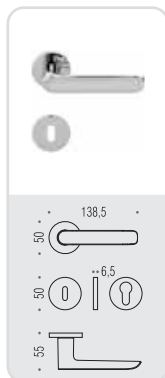

lund

Design: Claesson Koivisto Rune

Materiale: Ottone
Material: Brass

six millimeters
concept

CR
Cromo
Chrome

CM
Cromat
Matt chrome

GL
Grafito
Graphite

GM
Grafito Mat
Matt graphite

SE 11 R-RY