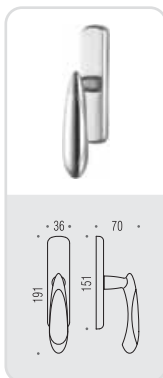

talita

Design: Luca Colombo

Materiale: Cromall®
Material: Cromall®

OL/OM
Oroplus/Cromat
Oroplus/Matt gold

CM/CR
Cromat/Cromo
Matt chrome/Chrome

LC 21 R-RY

CD 69 BZG G 6/8

LC 22 IM

LC 22 DK/SM