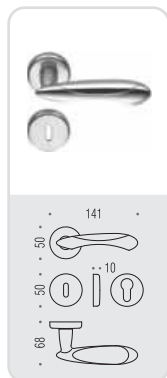

talita

Design: Luca Colombo

Materiale: Cromall®
Material: Cromall®

OL/OM
Oroplus/Cromat
Oroplus/Matt gold

CM/CR
Cromat/Cromo
Matt chrome/Chrome

LC 21 R-RY