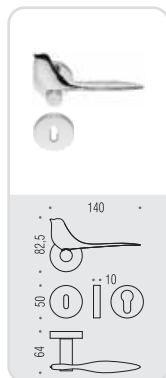

twitty

Design: Tomo Kimura

FREE STYLE
COLLECTION

Materiale: Ottone
Material: Brass

OL
Oroplus

CR
Cromo
Chrome

CM
Cromat
Matt chrome

TK 11 R-RY