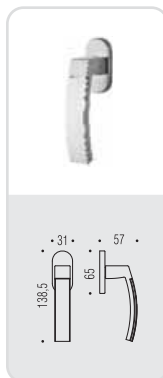

trama

Design: Luca Colombo

Materiale: Cromall®
Material: Cromall®

six millimeters
concept

CM/CR
Cromat/Cromo
Matt chrome/Chrome

LC 71 R-RY

FF 19 BZG 6/8

LC 72 IM

LC 72 DK/SM