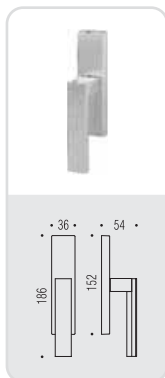

alba

Design: Luca Colombo

Materiale: Ottone/Cromall®
Material: Brass/Cromall®

six millimeters
concept

CR/CM
Cromo/Cromat
Chrome/Matt chrome

GL/GM
Grafito/Grafito Mat
Graphite/Matt graphite

LC 91 R-RY

FF 29 BZG 6/8

LC 92 IM

LC 92 DK/SM