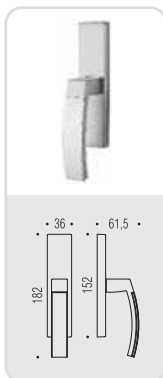

trama

Design: Luca Colombo

Materiale: Cromall®
Material: Cromall®

six millimeters
concept

CM/CR
Cromat/Cromo
Matt chrome/Chrome

LC 71 R-RY

FF 19 BZG 6/8

LC 72 IM

LC 72 DK/SM