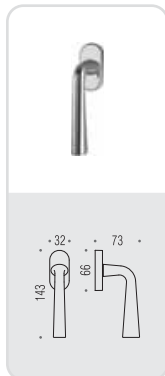

tender

Design: Architettura Laboratorio

Materiale: Ottone
Material: Brass

OL
Oroplus

CM
Cromat
Matt chrome

NI
Nikelmat
Matt nickel

MG 11 R-RY

CD 49 BZG G 6/8

MG 12 IM

MG 12 DK/SM