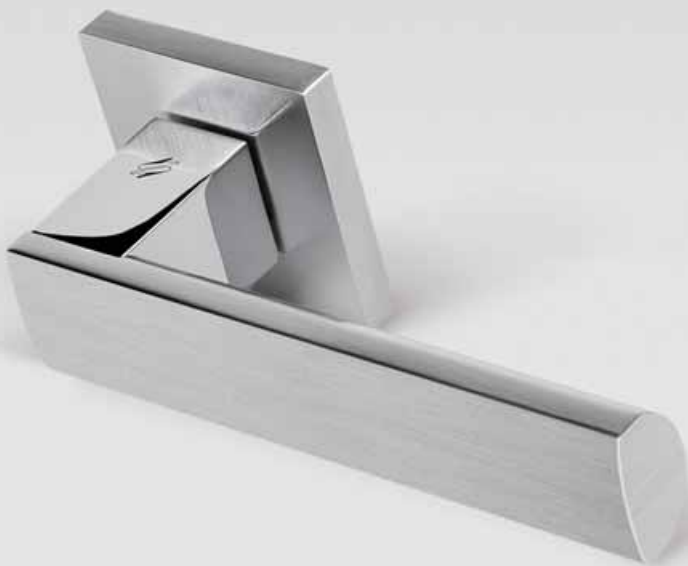

# alba

Design: Luca Colombo

Materiale: Ottone/Cromall®  
Material: Brass/Cromall®

six millimeters  
concept

maniglie con rosetta e bocchetta  
bassa che non necessitano di  
lavorazioni aggiuntive sulla porta,  
handles with slim rose and  
esutchcon don't need additional  
installation works on the door.