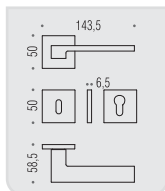

VARIANTI DISPONIBILI
ALSO AVAILABLE

MM 11 R-RYF

FF 29 BZG 6/8