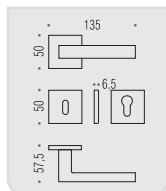

VARIANTI DISPONIBILI
ALSO AVAILABLE

BD 21 R-F-RYF

FF 29 BZG 6/8