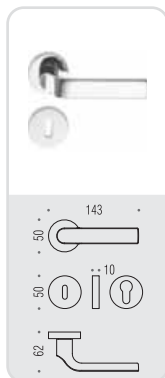

meta

Design: Konstantin Grcic

Materiale: Ottone
Material: Brass

CR
Cromo
Chrome

CM
Cromat
Matt chrome

KG 11 R-RY