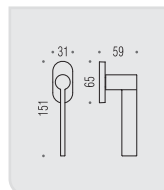

MD 12 DKF/SM