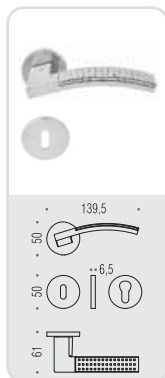

trama

Design: Luca Colombo

Materiale: Cromall®
Material: Cromall®

six millimeters
concept

CM/CR
Cromat/Cromo
Matt chrome/Chrome

LC 81 R-RY