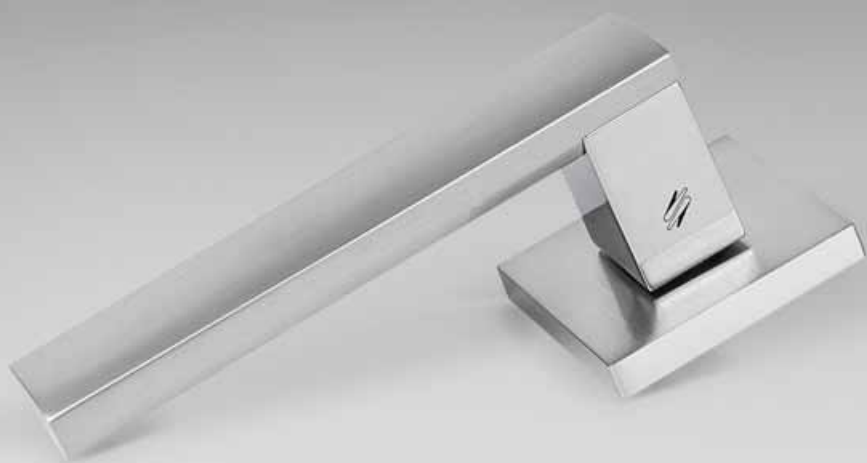

# alba

Design: Luca Colombo

Materiale: Ottone/Cromall®  
Material: Brass/Cromall®

six millimeters  
concept

maniglie con rosetta e bocchetta  
bassa che non necessitano di  
lavorazioni aggiuntive sulla porta,  
handles with slim rose and  
esutchcon don't need additional  
installation works on the door.