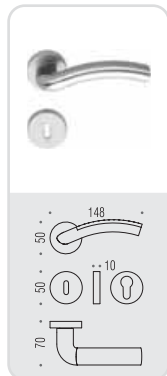

milla

Design: Luca Colombo

Materiale: Cromall®
Material: Cromall®

OL/OM
Oroplus/Cromat
Oroplus/Matt gold

CR/CM
Cromo/Cromat
Chrome/Matt chrome

LC 31 R-RY