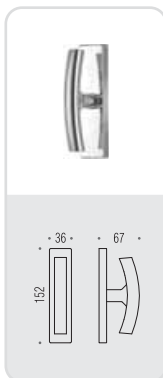

mixa

Design: Carlo Bartoli

Materiale: Ottone
Material: Brass

OL/OM
Oroplus/Oromat
Oroplus/Matt gold

CR/CM
Cromo/Cromat
Chrome/Matt chrome

CB 21 R-RY

CD 49 BZG G 6/8

CB 22 M

CB 22 DK/SM DX-SX