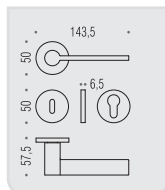

VARIANTI DISPONIBILI
ALSO AVAILABLE

MD 11 RF-RYF