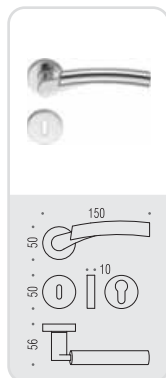

mixa

Design: Carlo Bartoli

Materiale: Ottone
Material: Brass

OL/OM
Oroplus/Oromat
Oroplus/Matt gold

CR/CM
Cromo/Cromat
Chrome/Matt chrome

CB 21 R-RY