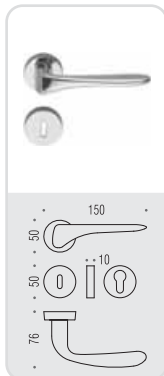

madi

Design: Alberto Meda

Materiale: Ottone
Material: Brass

**Selezione d'onore
Compasso d'Oro
ADI 1998**

OL
Oroplus

OM
Oromat
Matt gold

CM
Cromat
Matt chrome

AM 31 R-RY