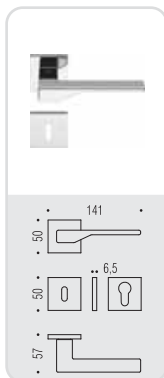

dea

Design: Pio e Tito Toso lab

Materiale: Ottone
Material: Brass

six millimeters
concept

CR
Cromo
Chrome

CM
Cromat
Matt chrome

FF 21 R-RY