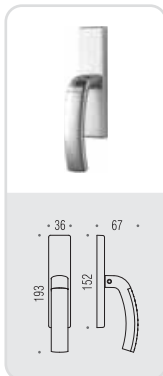

milla

Design: Luca Colombo

Materiale: Cromall®
Material: Cromall®

OL/OM
Oroplus/Cromat
Oroplus/Matt gold

CR/CM
Cromo/Cromat
Chrome/Matt chrome

LC 31 R-RY

CD 49 BZG G 6/8

LC 32 IM

LC 32 DK/SM