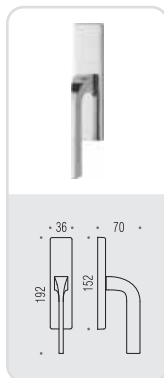

isy

Design: Luta Bettonica e Giancarlo Leone

Materiale: Ottone

Material: Brass

CR
Cromo
Chrome

CM
Cromat
Matt chrome

VERSIONE STANDARD
STANDARD VERSION

BL 11 R-RY

MM 29 BZG 6/8

BL 12 IM

BL 12 DK/SM

VARIANTI DISPONIBILI
ALSO AVAILABLE

BL 11 RF-RYF

FF 29 BZG 6/8

BL 12 DKF/SM

**six millimeters
concept**