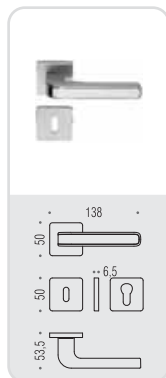

tecno

Design: **mimo**DESIGN

Materiale: Cromal®
Material: Cromal®

six millimeters
concept

CM/CMQ
Cromat/Carbonium
Matt chrome/Carbonium

CM/CR
Cromat/Cromo
Matt chrome/Chrome

MO 11 R-RY