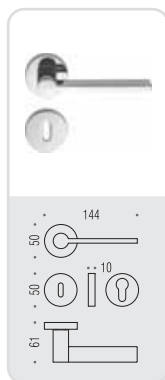

tool

Design: Michele De Lucchi

Materiale: Ottone

Material: Brass

CR
Cromo
Chrome

CM
Cromat
Matt chrome

VERSIONE STANDARD
STANDARD VERSION

MD 11 R-RY