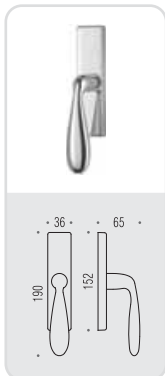

lara

Design: Carlo Bartoli

Materiale: Ottone
Material: Brass

HPS
Zirconium gold HPS

OL
Oropius

OM
Oromat
Matt gold

CM
Cromat
Matt chrome

NI
Nikelmat
Matt nickel

CB 71 R-RY

CD 49 BZG G 6/8

CB 72 IM

CB 72 DK/SM