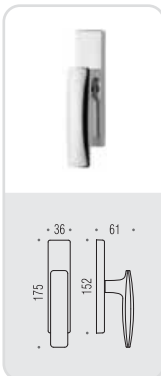

bold

Design: Pio e Tito Tosso lab

Materiale: Ottone
Material: Brass

CR
Cromo
Chrome

CM
Cromat
Matt chrome

PT 11 R-RY

PT 19 BZG 6/8

PT 12 IM

PT 12 DK/SM