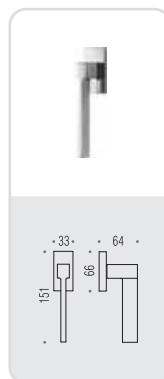

zelda

Design: Jean Marie Massaud

Materiale: Ottone
Material: Brass

CR
Cromo
Chrome

CM
Cromat
Matt chrome

VERSIONE STANDARD
STANDARD VERSION

MM 11 R-RY

MM 29 BZG 6/8

MM 12 IM

MM 12 DK/SM

VARIANTI DISPONIBILI
ALSO AVAILABLE

MM 11 R-RYF

FF 29 BZG 6/8

MM 12 DKF/SM

**six millimeters
concept**