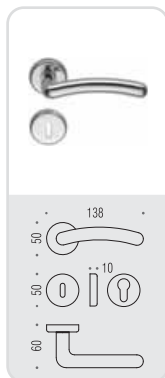

sirio

Design: Colombo Design

Materiale: Ottone
Material: Brass

OL
Oropius

CR
Cromo
Chrome

CM
Cromat
Matt chrome

CD 11 R-RY