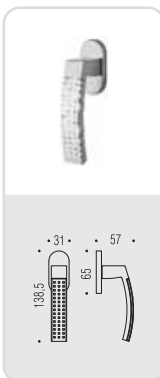

trama

Design: Luca Colombo

Materiale: Cromall®
Material: Cromall®

six millimeters
concept

CM/CR
Cromat/Cromo
Matt chrome/Chrome

LC 81 R-RY

FF 19 BZG 6/8

LC 82 IM

LC 82 DK/SM