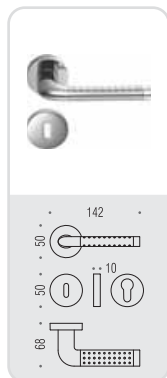

tailla

Design: Luca Colombo

Materiale: Cromall®
Material: Cromall®

OL/OM
Oroplus/Cromat
Oroplus/Matt gold

CR/CM
Cromo/Cromat
Chrome/Matt chrome

LC 51 R-RY