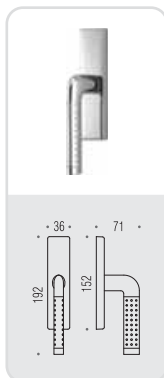

tailla

Design: Luca Colombo

Materiale: Cromall®
Material: Cromall®

OL/OM
Oroplus/Cromat
Oroplus/Matt gold

CR/CM
Cromo/Cromat
Chrome/Matt chrome

LC 51 R-RY

CD 49 BZG G 6/8

LC 52 IM

LC 52 DK/SM