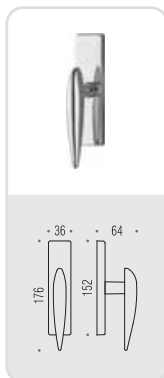

wing

Design: Ottavio Di Blasi

Materiale: Ottone
Material: Brass

OL
Cromplus

CM
Cromat
Matt chrome

DB 31 R-RY

CD 49 BZG G 6/8

DB 32 IM

DB 32 DK/SM