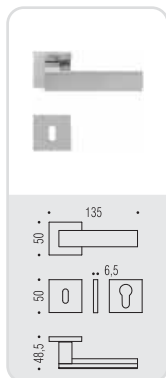

alba

Design: Luca Colombo

Materiale: Ottone/Cromall®
Material: Brass/Cromall®

six millimeters
concept

CR/CM
Cromo/Cromat
Chrome/Matt chrome

GL/GM
Grafito/Grafito Mat
Graphite/Matt graphite

LC 91 R-RY