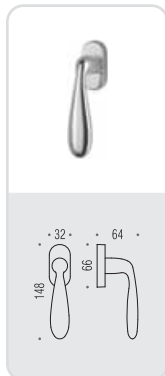

lara

Design: Carlo Bartoli

Materiale: Ottone
Material: Brass

HPS
Zirconium gold HPS

OL
Oropius

OM
Oromat
Matt gold

CM
Cromat
Matt chrome

NI
Nikelmat
Matt nickel

CB 71 R-RY

CD 49 BZG G 6/8

CB 72 IM

CB 72 DK/SM