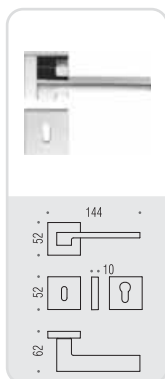

zelda

Design: Jean Marie Massaud

Materiale: Ottone
Material: Brass

CR
Cromo
Chrome

CM
Cromat
Matt chrome

VERSIONE STANDARD
STANDARD VERSION

MM 11 R-RY

MM 29 BZG 6/8