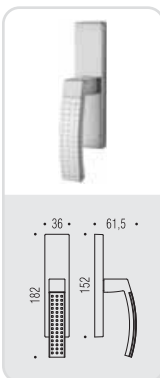

trama

Design: Luca Colombo

Materiale: Cromall®
Material: Cromall®

six millimeters
concept

CM/CR
Cromat/Cromo
Matt chrome/Chrome

LC 81 R-RY

FF 19 BZG 6/8

LC 82 IM

LC 82 DK/SM