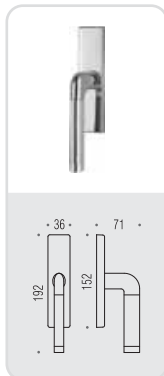

taipan

Design: Luca Colombo

Materiale: Cromall®
Material: Cromall®

OL/OM
Oroplus/Cromat
Oroplus/Matt gold

CR/CM
Cromo/Cromat
Chrome/Matt chrome

LC 11 R-RY

CD 49 BZG G 6/8

LC 12 IM

LC 12 DK/SM