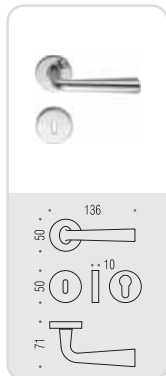

tender

Design: Architettura Laboratorio

Materiale: Ottone
Material: Brass

OL
Oroplus

CM
Cromat
Matt chrome

NI
Nikelmat
Matt nickel

MG 11 R-RY