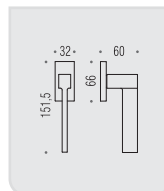

MM 12 DKF/SM