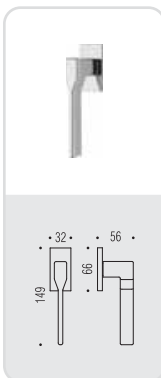

dea

Design: Pio e Tito Toso lab

Materiale: Ottone
Material: Brass

six millimeters
concept

CR
Cromo
Chrome

CM
Cromat
Matt chrome

FF 21 R-RY

FF 29 BZG 6/8

FF 22 IM

FF 22 DK/SM