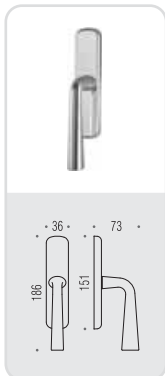

tender

Design: Architettura Laboratorio

Materiale: Ottone
Material: Brass

OL
Oroplus

CM
Cromat
Matt chrome

NI
Nikelmat
Matt nickel

MG 11 R-RY

CD 49 BZG G 6/8

MG 12 IM

MG 12 DK/SM