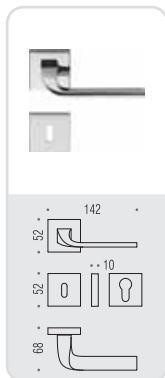

isy

Design: Luta Bettonica e Giancarlo Leone

Materiale: Ottone

Material: Brass

CR
Cromo
Chrome

CM
Cromat
Matt chrome

VERSIONE STANDARD
STANDARD VERSION

BL 11 R-RY

MM 29 BZG 6/8