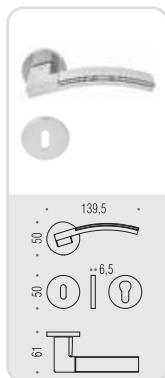

trama

Design: Luca Colombo

Materiale: Cromall®
Material: Cromall®

six millimeters
concept

CM/CR
Cromat/Cromo
Matt chrome/Chrome

LC 71 R-RY