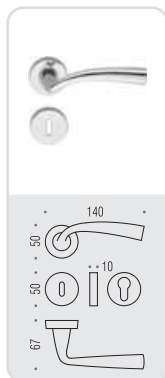

edo

Design: Makio Hasuike

Materiale: Ottone
Material: Brass

OL
Oroplus

CM
Cromat
Matt chrome

MH 11 R-RY

OL CM